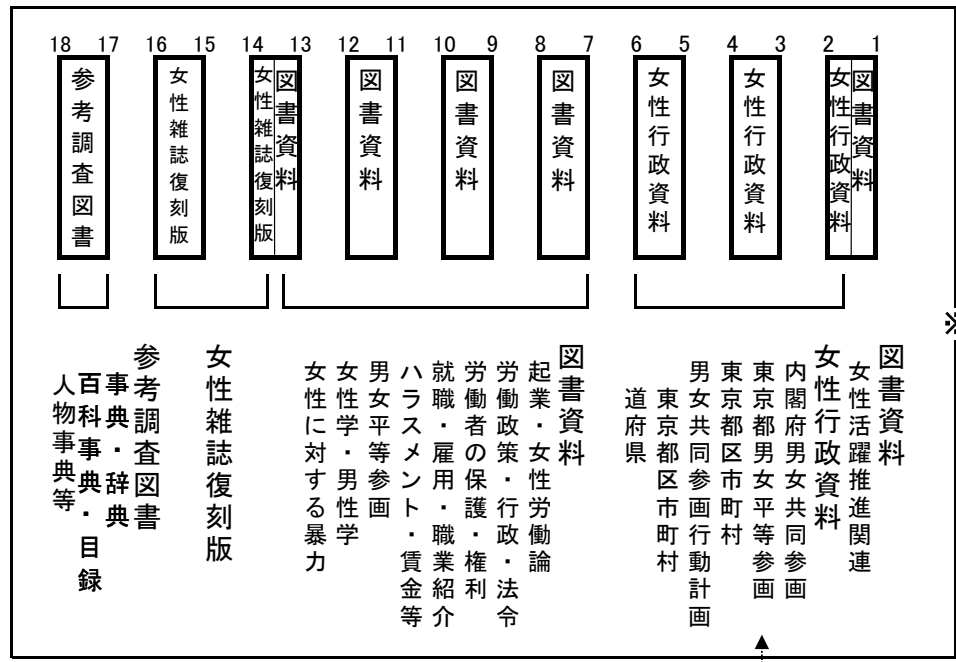

図書資料室フロアマップ

非常口