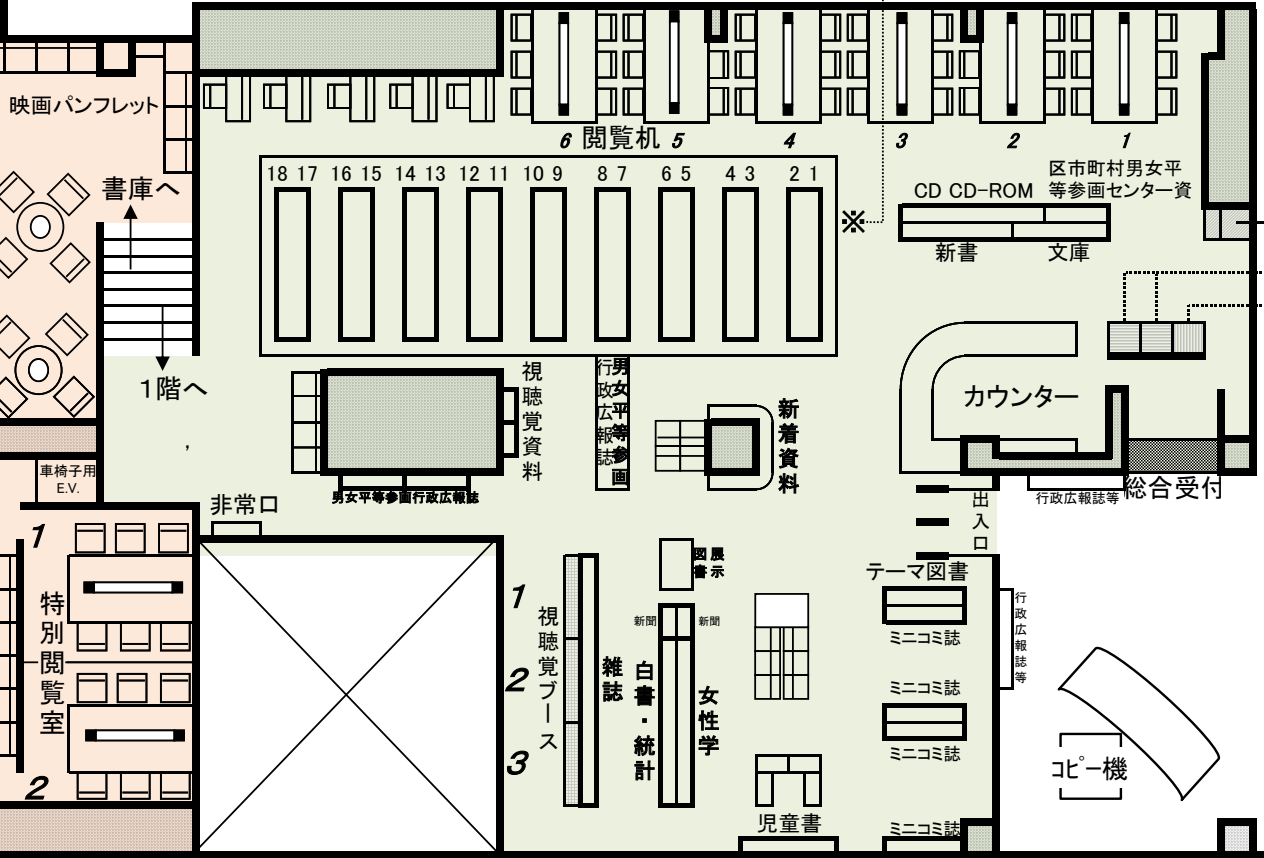

図書資料室フロアマップ

非常口